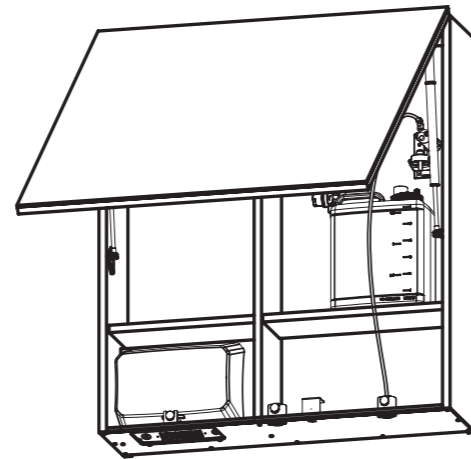

Eine hygienische Verbindung von Wasser, Seife und High Speed Trocknung. Die interaktive Spiegeloberfläche mit LED-Piktogrammen ist dabei der absolute Hingucker.

Die Sensor Waschstation TV bietet mit dem integrierten 24" Display zudem einzigartige Entertainment-, News- und Werbemöglichkeiten.

- | IR-Sensorsteuerung
- | Inkl. Sensor Misch-Armatur, Seifenspender und Highspeed Handtrockner, LED-Piktogramme
- | Für Kalt-/Heißwasser
- | 6L Seifentank
- | Individuelle Modifikationen möglich
- | (Sensor-) Einstellungen mittels Fernbedienung anpassbar

- | Fließdruck 0,5 - 5,0 bar
- | Seifenmenge 1,2 - 1,6 ml
- | Trocknungszeit < 15 Sekunden
- | Stromversorgung
  - | 12V Netzteil
  - | 220/110VAC, 50/60HZ, 1,0 kW

A hygienic combination of water, soap and high-speed drying in one cabinet. In terms of technological innovation, the interactive mirror surface with LED pictograms is the cherry on top here.

In addition, the Sensor Waschstation TV offers an integrated 24" display for entertainment, news or advertisement purposes.

- | Infrared sensor operation
- | Incl. touch-free faucet, soap dispenser, high-speed hand dryer and LED pictograms
- | For cold and hot water
- | 6L soap tank
- | Individual modifications possible
- | (Sensor-) settings adjustable by remote control

- | Operating pressure 0.5 - 5.0 bar
- | Soap dosage 1.2 - 1.6 ml
- | Drying time < 15 seconds
- | Power supply
  - | 12V Transformer
  - | 220/110VAC, 50/60HZ, 1.0 kW