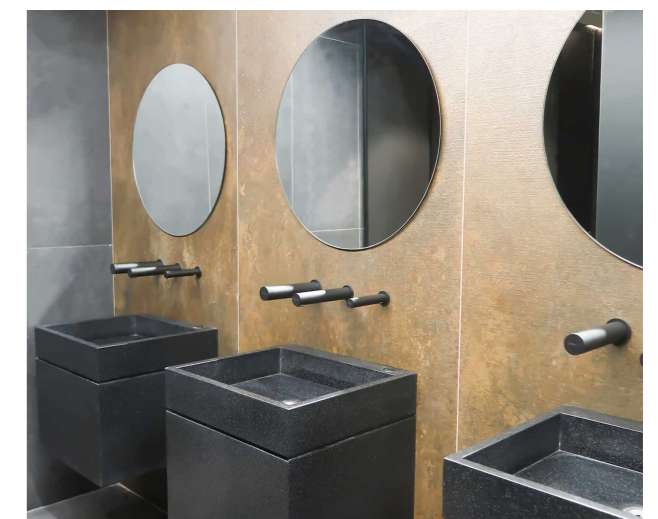

METRIX WAND SERIE METRIX WALL-MOUNTED SERIES

METRIX WAND SERIE METRIX WALL-MOUNTED SERIES

DUO