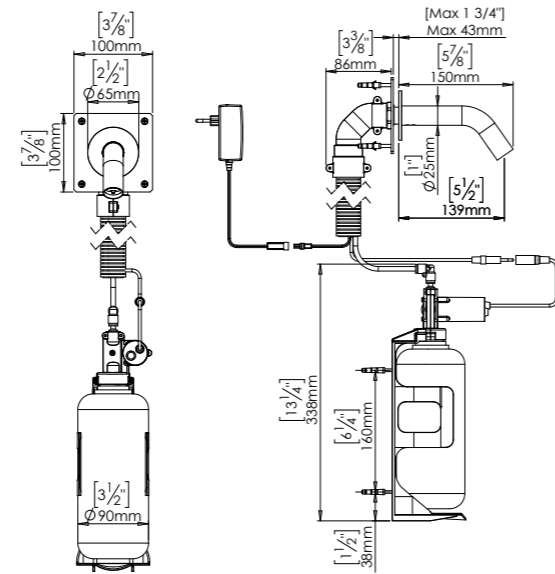

METRIX FASHION WAND SERIE METRIX FASHION WALL-MOUNTED SERIES