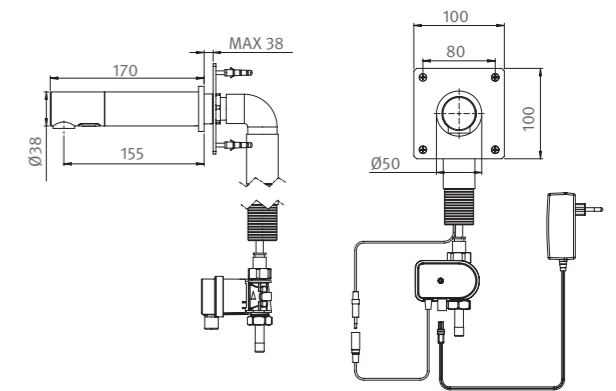

INDEX

WASSER | SEIFE | LUFT
WATER | SOAP | AIR

2 - 11

SENSOR WASCHSTATION
SENSOR WASHSTATION

12 - 14

URINAL
URINAL

15 - 18

WC
WC

15 - 18

METRIX WAND SERIE METRIX WALL-MOUNTED SERIES