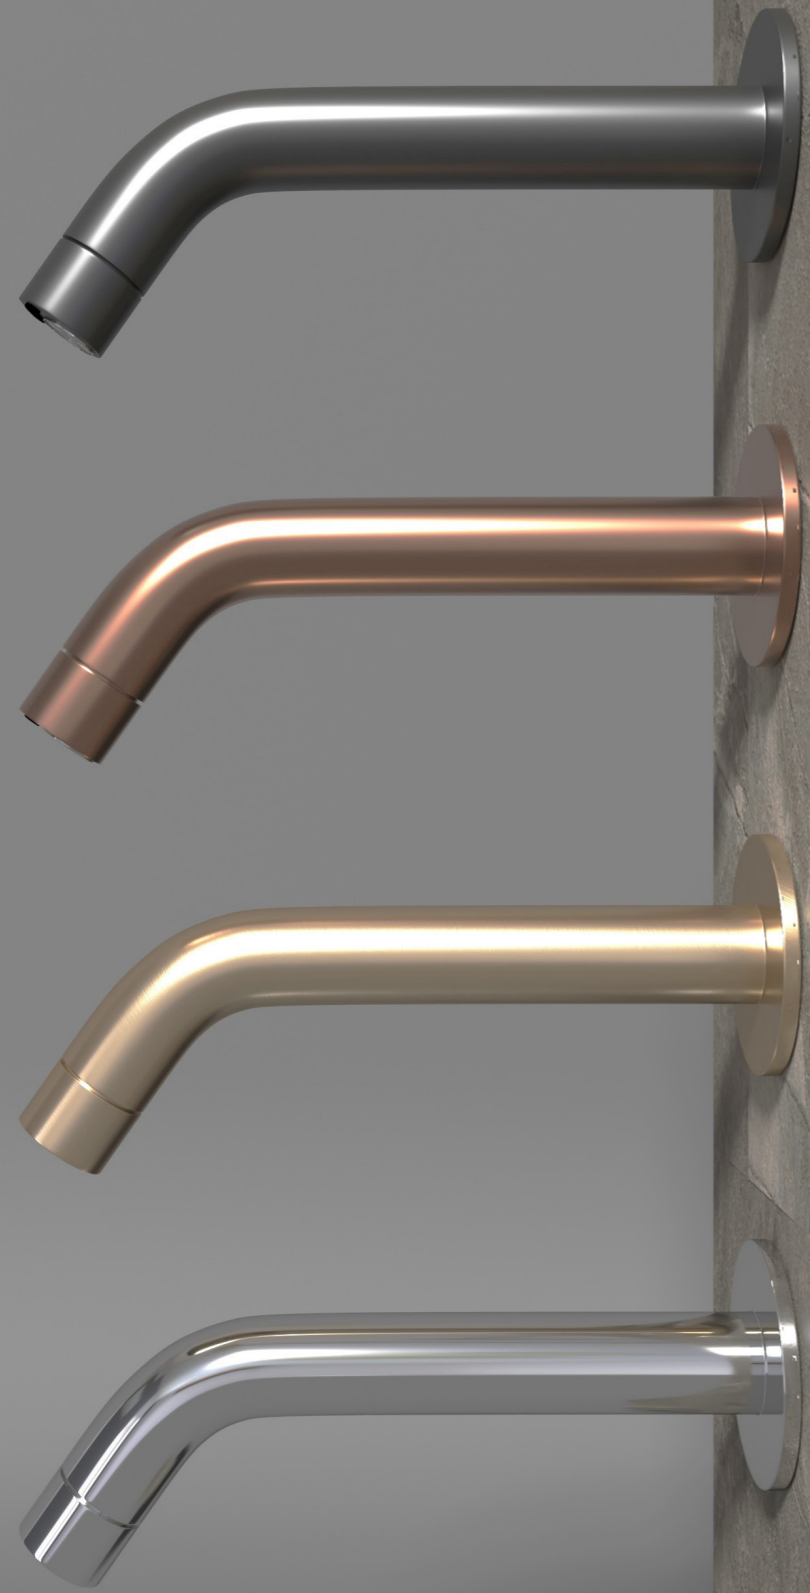

In der Form puristisch reduziert, vereint Metrix Wand Stilbewusstsein und Funktionalität. Der Wasserstrahl lässt sich um 10° in jede Richtung verstellen und kann perfekt auf jeden Waschtisch eingestellt werden.

Minimalistic and space-saving, the wall-mounted Metrix series cleverly combines style and functionality. The water stream can be adjusted by 10° in any direction to perfectly align with your washbasin.

ARMATUR | FAUCET

Schlicht im Design, aber der gebogene Auslauf verleiht das gewisse Etwas. Reduziert und schlank in der Form und doch ein stimmiges und stilvolles Gesamtwerk. Metrix Fashion verleiht jedem Waschraum Eleganz.

It is a rather simple design, but the curved spout makes this series look special. It is minimalistic and slim, but creates a stylish and harmonic image. The Fashion series lends elegance to every bathroom.